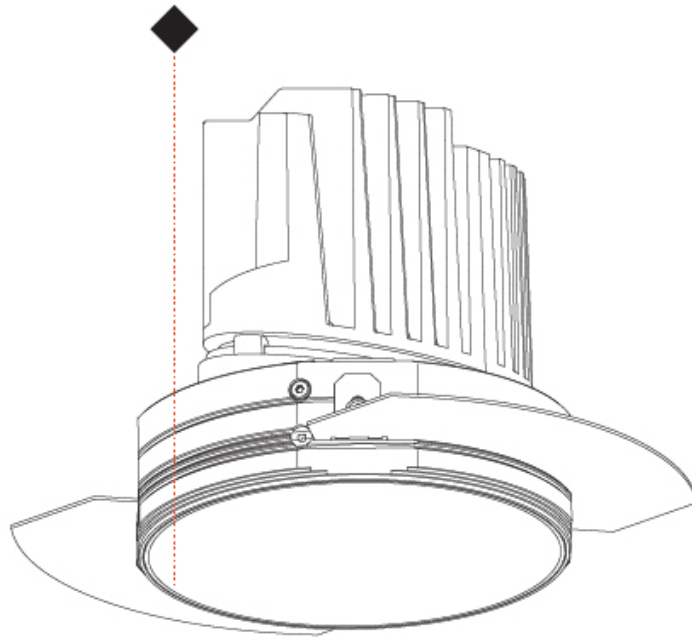

## BIONIQ ROUND DEEP TRIMLESS

A35197-

PROJECT

TYPE

SPECIFIER

QUANTITY

DATE

PROJECT
TYPE
SPECIFIER
QUANTITY
DATE